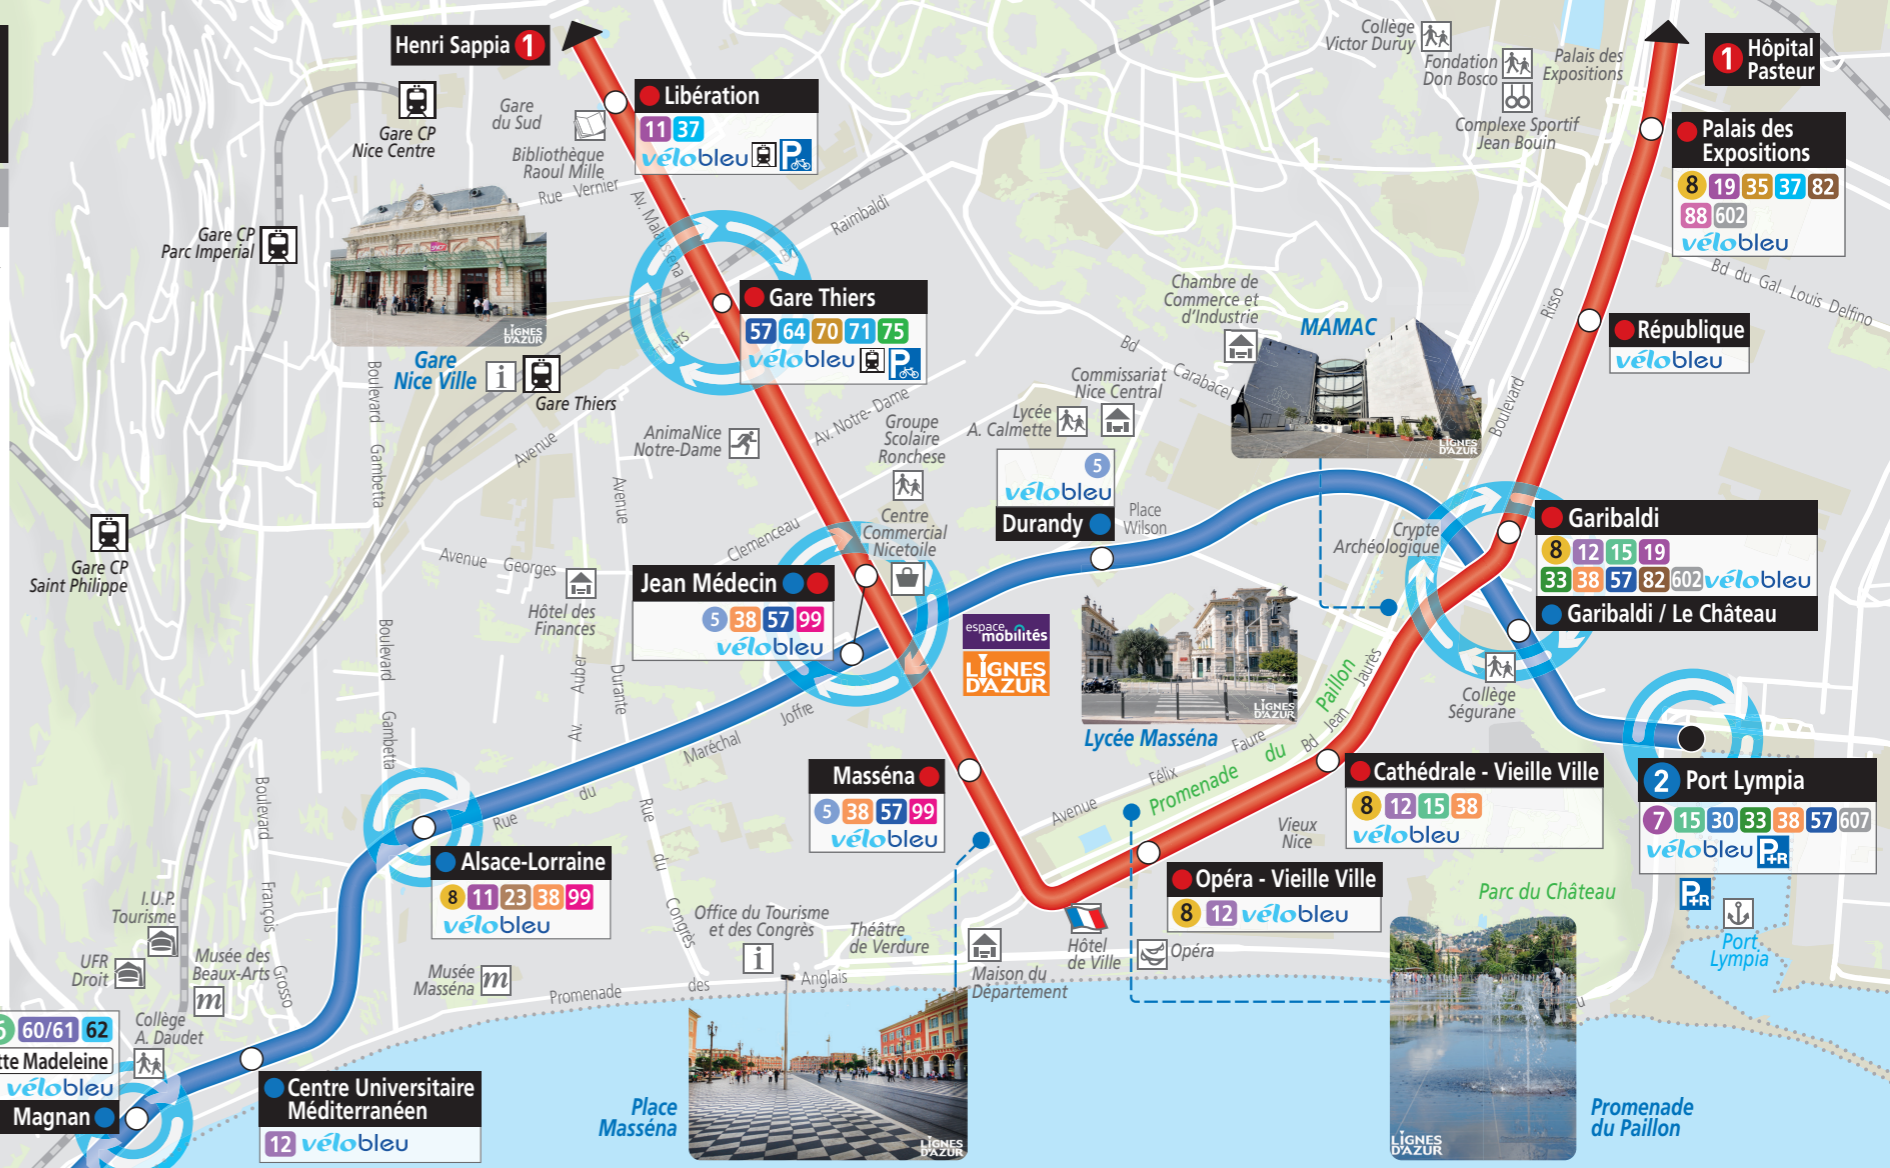

Plan autour du Tram Lignes 2 3

Légende

- Tramway
- Ligne propre
- Terminus
- Magnan
- Lignes en passage à l'arrêt
- Ligne entièrement accessible
- Pôle de correspondances
- Mairie
- Établissement hospitalier
- Clinique
- Bibliothèque, Médiathèque
- Centre Commercial
- Musée
- Salle de spectacle
- AnimaNice Centre d'animation et de loisirs
- NICE Comte de Falicon Promenade des Arts Pont Barla
- Terminus : avec arrêt de montée de descente
- Agence commerciale Lignes d'Azur
- Espace Mobilités
- Parc Relais (exclusivement réservé à la clientèle Lignes d'Azur)
- Parc Relais Vélo (exclusivement réservé à la clientèle Lignes d'Azur)
- Chemin de fer
- Administration
- Parc d'Activités Logistiques
- Office de tourisme
- Université, enseignement supérieur
- Piscine
- Gare
- Collège, lycée
- Cimetière
- Port
- Parc et jardin

Liaison gratuite entre Grand Arénas et l'aéroport Terminal 1 - Terminal 2
Free connection between Grand Arenas and Terminal 1 - Terminal 2 airport